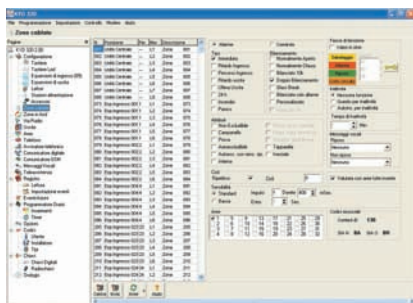

BIS

BIS is Bentel's most important and powerful "Systems Integrator Kit". It provides a "DLL" for supervision system integrations, and video Map software integrations. BIS allows the installer to expand the initial capacity of all Bentel Security systems. Now, all old and new Bentel Security installations can be integrated with higher supervision systems. In this way, with appropriate software Bentel Security control panels can be connected to a PC for system supervision through video maps. BIS takes Bentel Security products into the powerful world of communications.