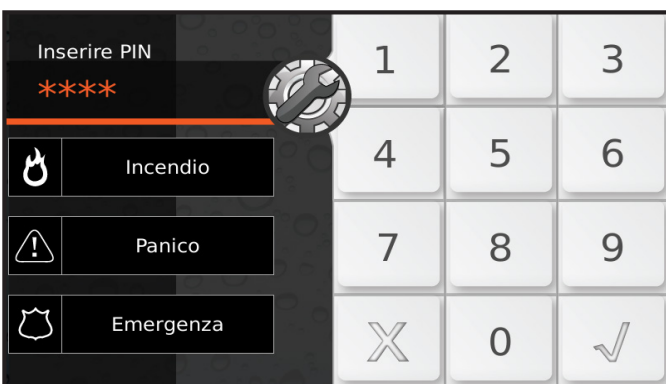

LED di stato nella parte inferiore della cornice forniscono un veloce controllo visivo del sistema.

La cornice digitale integrata permette, infine, all'utente di personalizzare la tastiera con lo sfondo che preferisce e con la presentazione delle sue foto più significative.

Specifiche

Dimensioni .....127.9 mm (H) x 195 mm (L) x 20.35 mm (P)
Angolo visivo.....Orizzontale: 70° (tip.)
Verticale: 50° (superiore), 70° (inferiore) (tip.)
Dimensioni Schermo.....155 x 87 mm (7")
Risoluzione..... 800 x 480
Tensione di Alimentazione..... 12 VDC
Luminosità ..... 280 cd/m²
Assorbimento .....100 mA (a riposo) / 300 mA (max.)
Distanza massima dalla centrale .....150 m
Condizioni operative .....Temperatura: da 0 a 55 °C
Umidità relativa: dal 5 al 93%
Slot SD card..... permette l'inserimento di una scheda
Secure Digital di max 32 GB
(32 x 24 x 2.1 mm) contenente foto
Cablaggio .....Connessione BPI Standard a quattro fili
Lingue gestite .....Italiano, Inglese, Francese, Spagnolo
Portoghese, Tedesco, Olandese, Svedese, Danese

Compatibilità

ABSOLUTA v3.0 e superiori